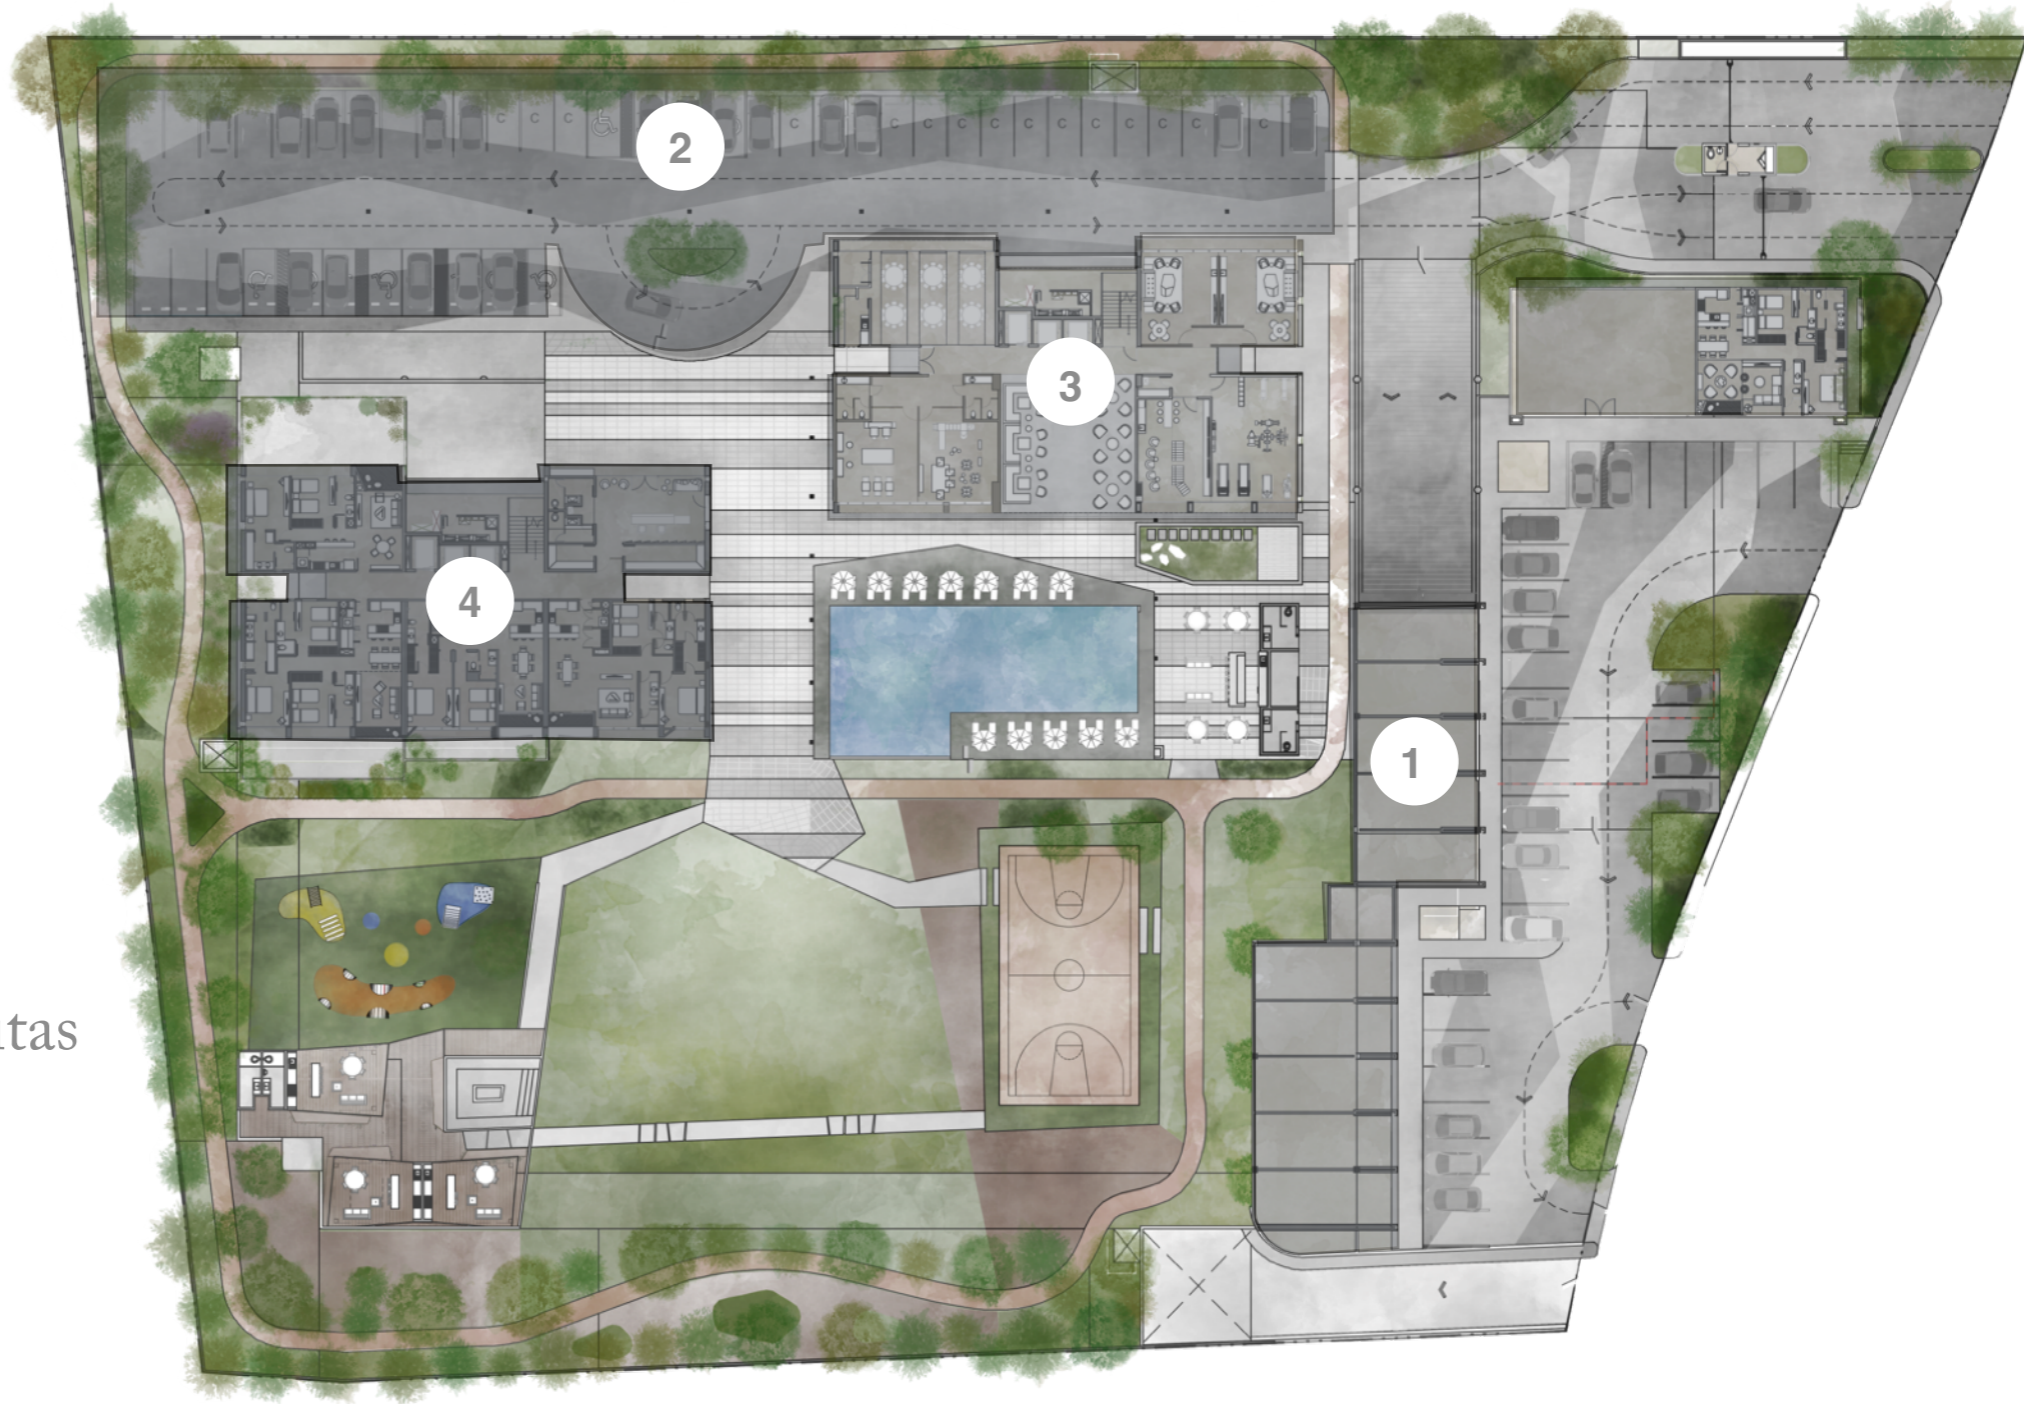

Ubicación

Un refugio cercano a la ciudad, rodeado de grandes áreas verdes a la puerta de una de las reservas naturales más emblemáticas del estado - La Huasteca.

1. Parque Mirador de la Huasteca
2. CEDIM
3. Consulado Americano
4. Plaza Nativa
5. UDEM
6. Preparatoria TEC
7. Sierra Madre Institute
8. ASFM

Vista Cerro de las Mitras

2 Torres
22 Niveles
5 Tipologías
1 Gran Jardín

7,000 m2 de áreas
comunes y jardines

- 1. Locales Comerciales
- 2. Estacionamiento Visitas
- 3. Torre A
- 4. Torre B

Vista La Huasteca

Arquitectura

De la impecable arquitectura de Rodrigo de la Peña, Lanka brilla con luz propia, 120 mts de altura que conjugan diseño y conexión con el entorno.

RDLP
Rodrigo de la Peña

Hotel Cacao
Playa del Carmen