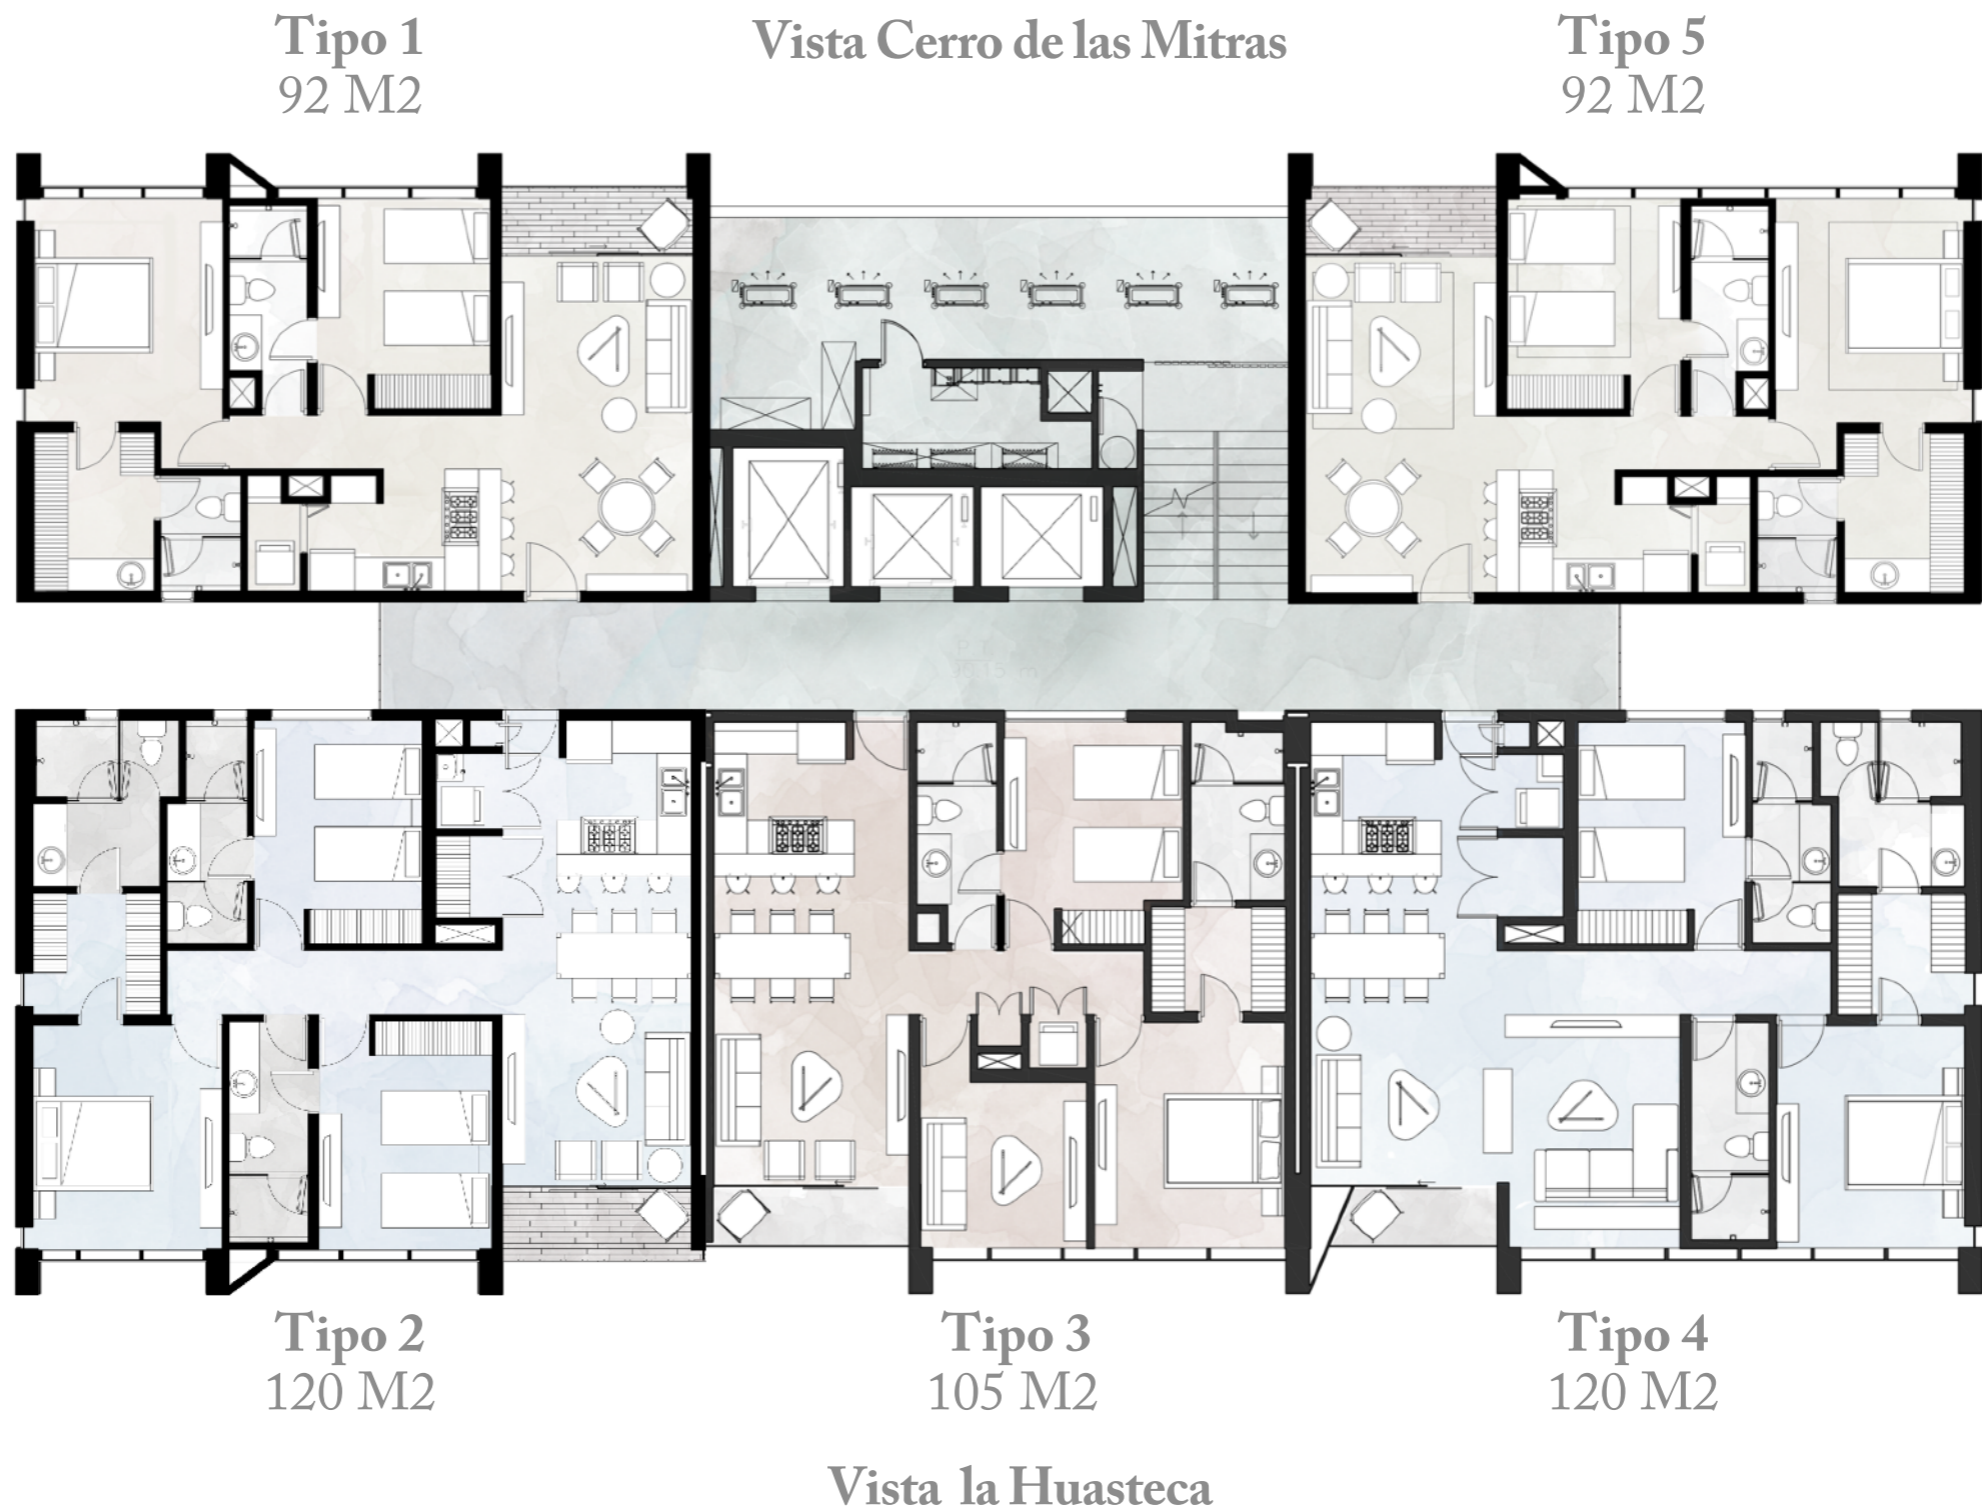

Bosque de Lectura

Vista a la Huasteca

Vista Cerro de las Mitras

Departamentos

Estilos que conjugan diseño y espacios en un concepto de vida único, dinámico y en armonía.

Torre B - Entrega 2024

Obra Blanca

Departamentos