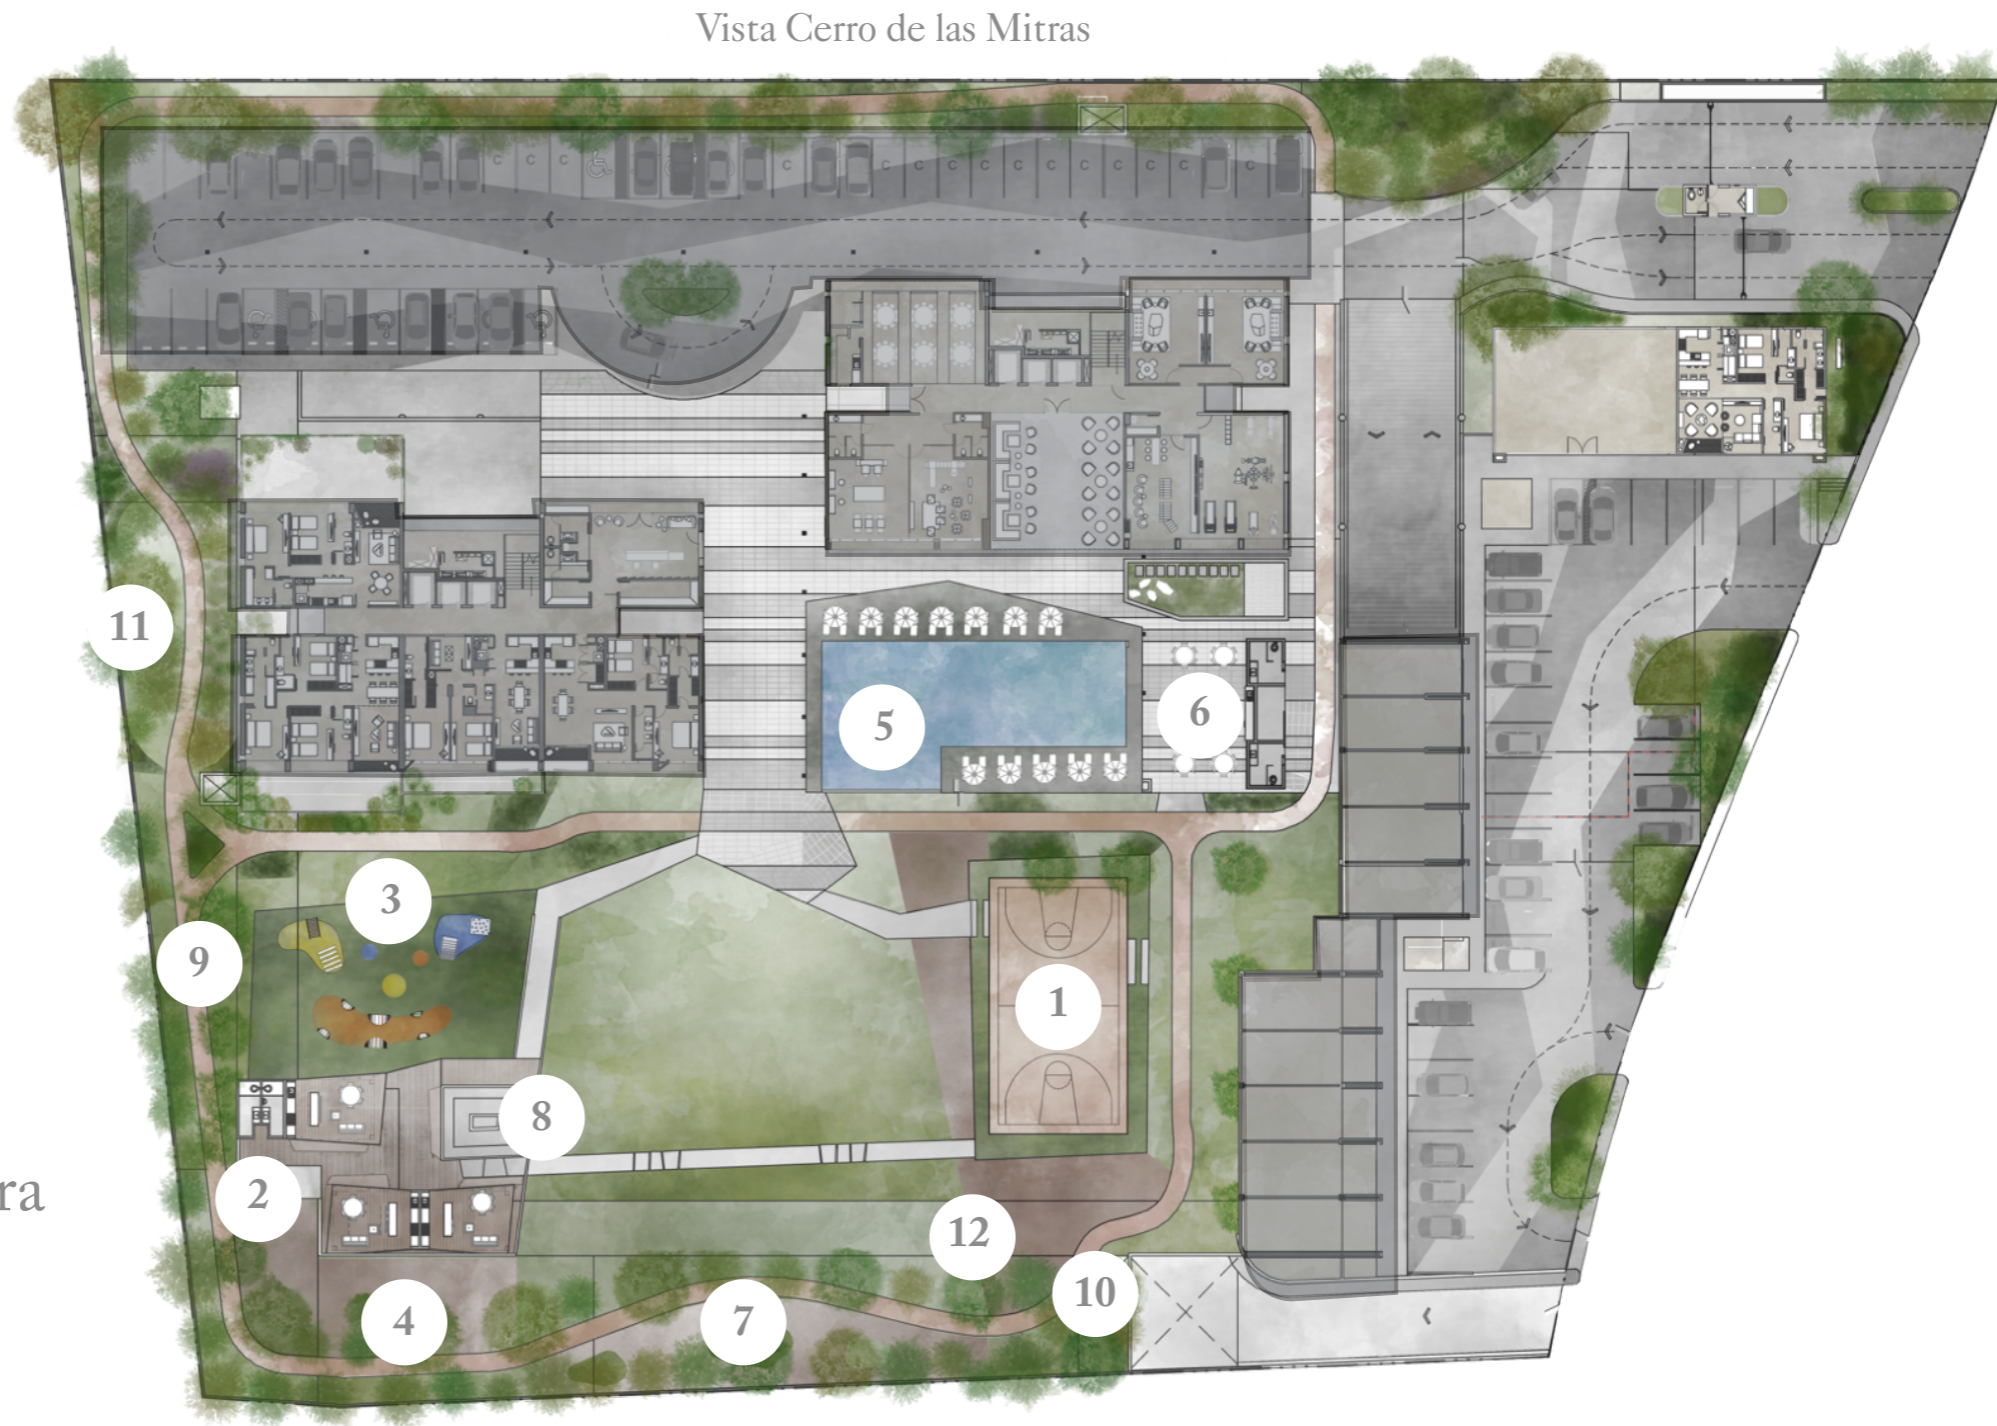

Vista Cerro de las Mitras

2 Torres
22 Niveles
5 Tipologías
1 Gran Jardín

7,000 m2 de áreas
comunes y jardines

- 1. Locales Comerciales
- 2. Estacionamiento Visitas
- 3. Torre A
- 4. Torre B

Vista La Huasteca

Gimnasio

Motor Lobby

Lobby

Ludoteca

Study Room

Sports Bar

Terraza Lounge

Sala Lounge

Salón de Eventos

Amenidades Exteriores

- Palapa Familiar
- Alberca
- Fogatero
- Cancha Deportiva
- Asadores
- Zona de Mascotas
- Área de Camping
- Juegos Infantiles
- Casa en el Árbol
- Vitapista
- Bosque de Lectura

Amenidades Exteriores

1. Cancha Deportiva
2. Asadores
3. Área Infantil
4. Área Camping
5. Alberca
6. Palapa Familiar
7. Zona Mascotas
8. Fogatero
9. Casa del Árbol
10. Vitapista
11. Bosques de Lectura
12. Área Fitness