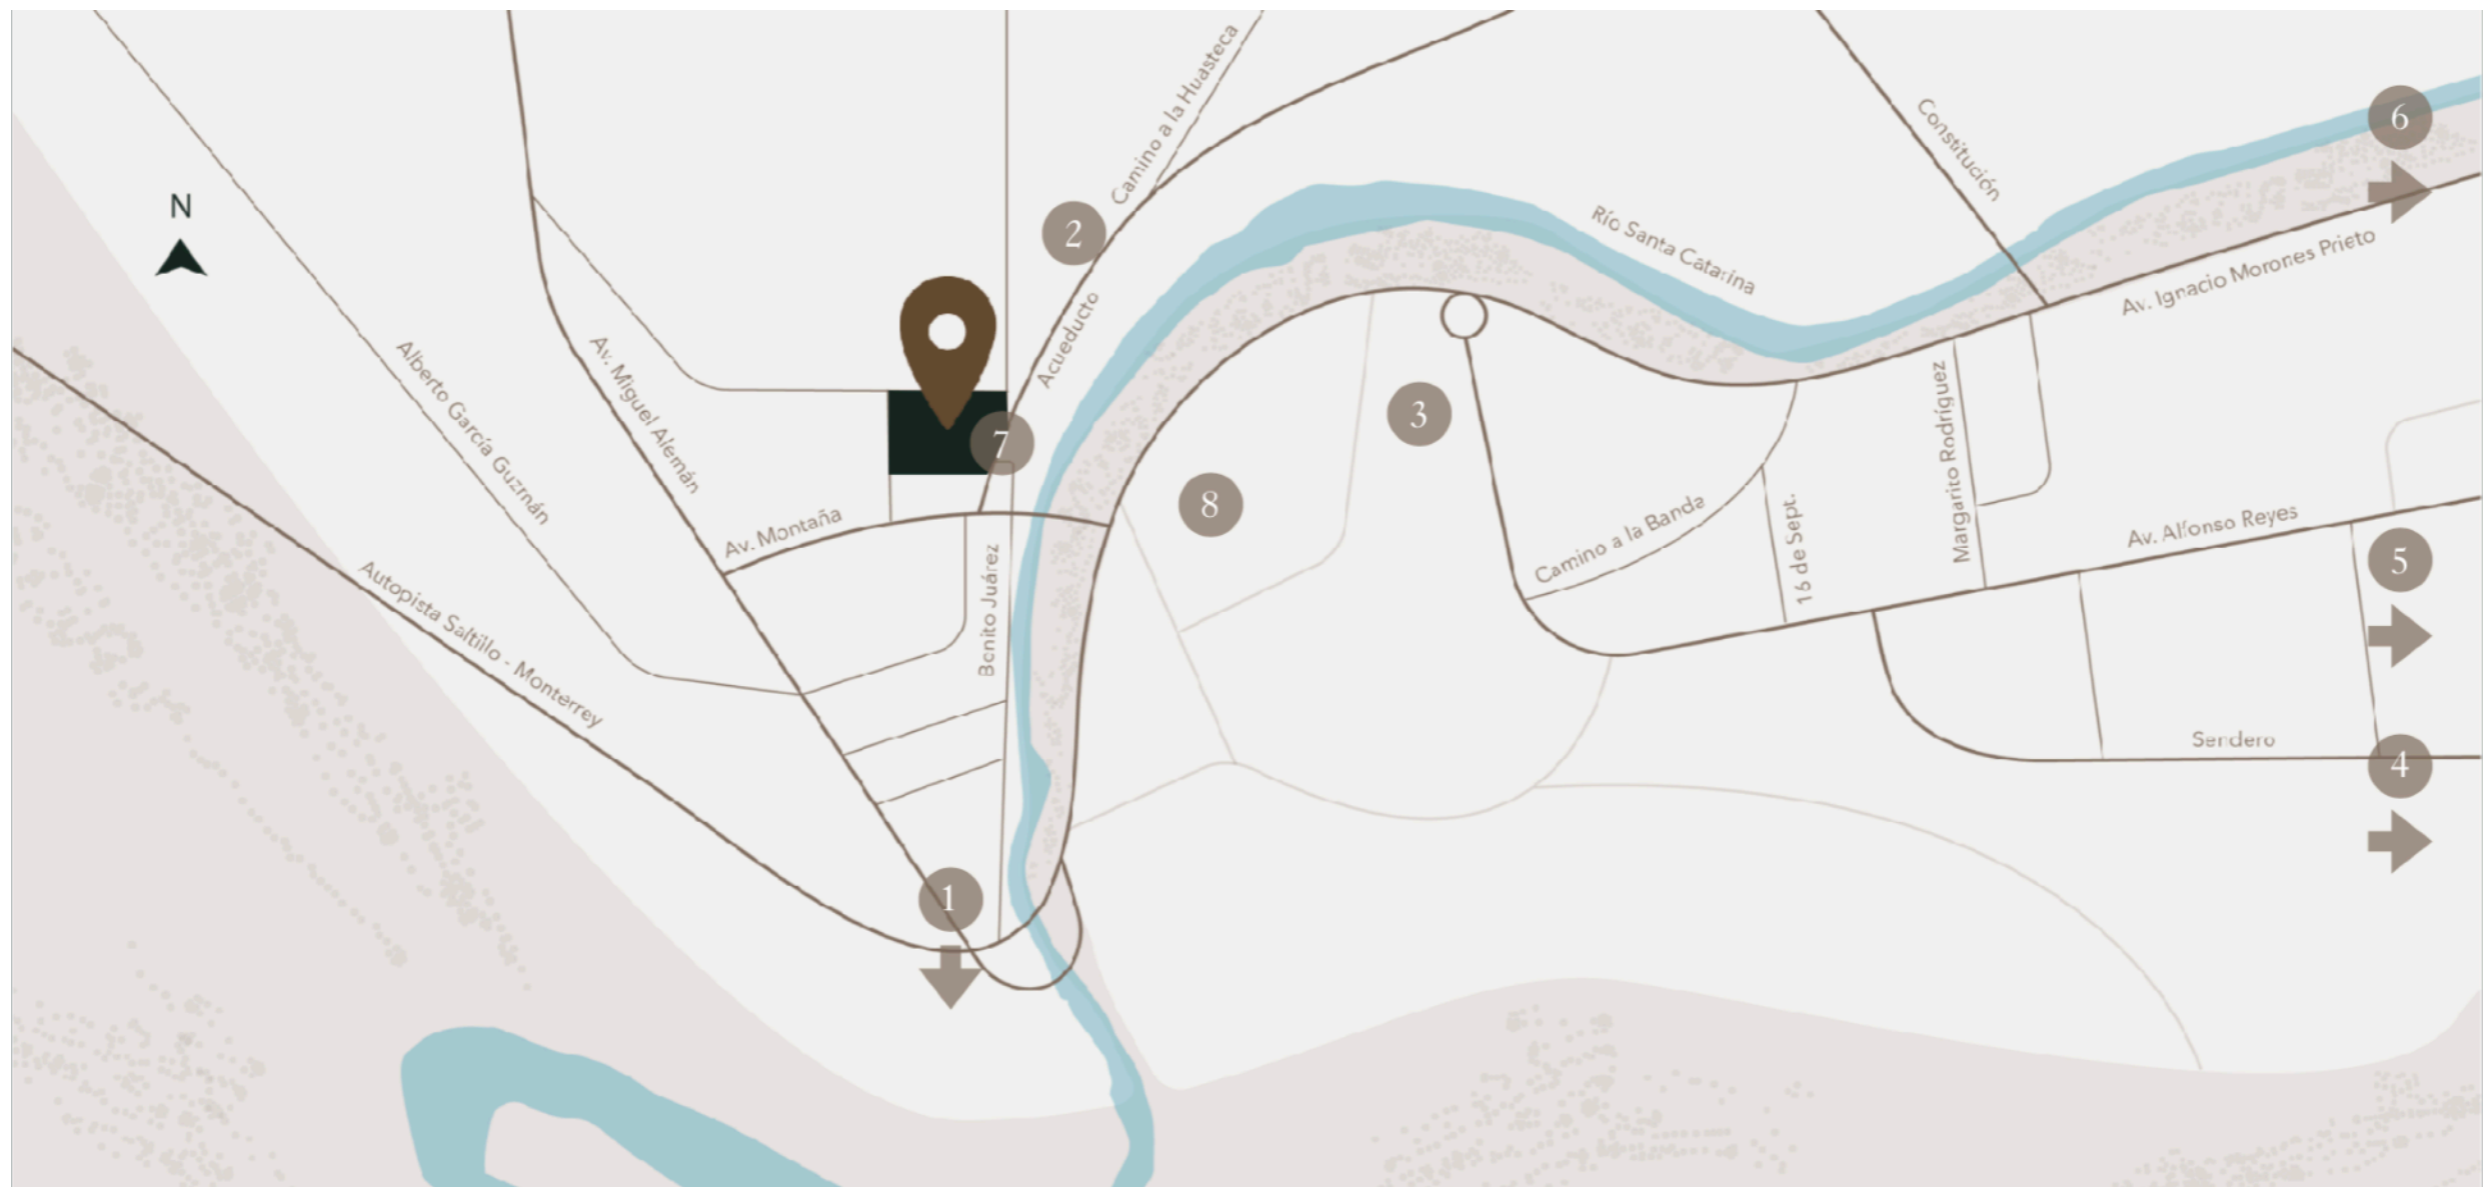

Ubicación

Un refugio cercano a la ciudad, rodeado de grandes áreas verdes a la puerta de una de las reservas naturales más emblemáticas del estado - La Huasteca.

1. Parque Mirador de la Huasteca
2. CEDIM
3. Consulado Americano
4. Plaza Nativa
5. UDEM
6. Preparatoria TEC
7. Sierra Madre Institute
8. ASFM

Vista Cerro de las Mitras

2 Torres
22 Niveles
5 Tipologías
1 Gran Jardín

7,000 m2 de áreas
comunes y jardines

- 1. Locales Comerciales
- 2. Estacionamiento Visitas
- 3. Torre A
- 4. Torre B

Vista La Huasteca